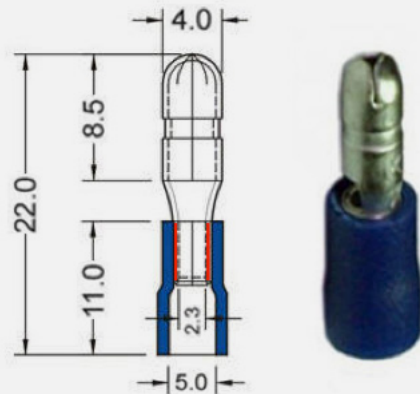

Zeigt die Länge der verzinnnten Leiterhülse an.

Diese Länge ist DOPPELT so lange wie jene vom Single Crimp. Die Produktion ist 3 x so aufwendig wie beim Single – die Qualität aber unvergleichlich.

SINGLE - STANDARD CRIMP VARIANTE