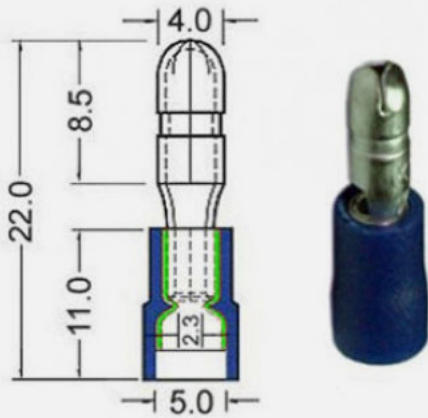

DOPPELCRIMP PROFI VARIANTE

GRÜN GEKENNZEICHNET

Zeigt die Länge der verzinnnten Leiterhülse an.

Diese Länge ist DOPPELT so lange wie jene vom Single Crimp. Die Produktion ist 3 x so aufwendig wie beim Single – die Qualität aber unvergleichlich.